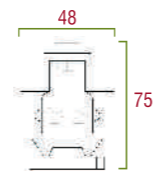

# 3000 millenium

CASSONETTO / BOX

GUIDA / RAIL

PIEDINO / FOOT