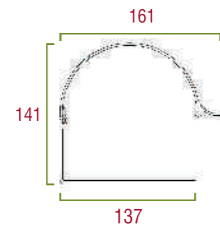

# 3000 millenium

CASSONETTO / BOX

GUIDA / RAIL

PIEDINO / FOOT