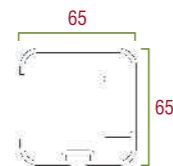

# 3000 millenium

CASSONETTO / BOX

GUIDA / RAIL

PIEDINO / FOOT